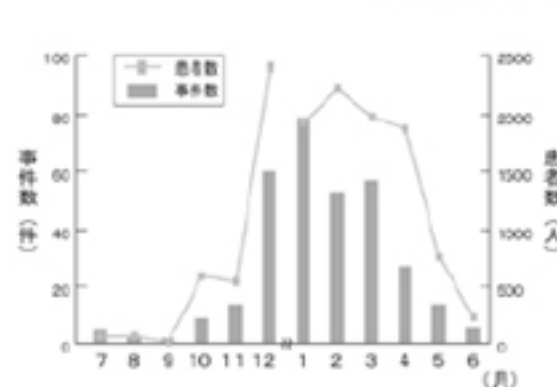

平成25年ノロウイルス食中毒発生状況(月別)

(厚生労働省統計資料より)