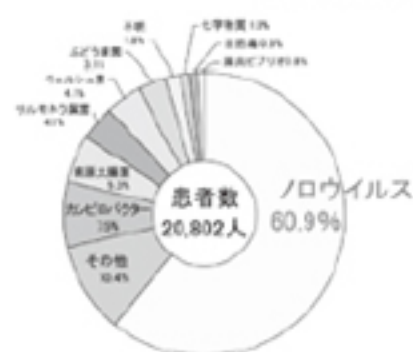

## アルボース汚物処理セットN紹介

いつもお世話になっております。株式会社アルボース大阪支店の栗本と申します。日ごろは格別のお引き立てを賜り、心よりお礼申し上げます。

今回は、ここ数年寒い季節になれば必ずと言って良いほど話題になるノロウイルスの感染拡大を防ぐ目的で発売させていただきました「アルボース汚物処理セットN」を紹介させていただきます。

図にございますように、年間に発生する食

中毒のうち、約6割がノロウイルスであり、その多くが12月～3月の間に発生しております。万が一ノロウイルスに感染してしまうと、主な症状として下痢、腹痛、発熱とともに、激しい吐き気をもよおす事がございます。この吐き気が普通の風邪や車酔いと違い、突然襲ってくるため、外出先であっても感染者はお手洗いまで我慢できず場所を選ばずにおう吐してしまおうという状況が生まれます。このおう吐物には、1グラム当たり百万個以上のウイルスが存在していると言われており、環境によって1～2ヶ月は生存するため、適切に処理をしないと、乾燥後でもホコリ等に乗って空中に舞い、周囲の方への飛沫感染に繋がってまいります。

平成25年食中毒発生状況

(厚生労働省統計資料より)

平成25年ノロウイルス食中毒発生状況(月別)

(厚生労働省統計資料より)

その適切な処理方法ですが、いかに迅速に汚物がご本人の身体や衣服に触れず、口から吸い込まないようにするかが大切なポイントです。前置きが長くなりましたが、ここでおすすめするのがこの商品でございます。アルボース汚物処理セットNの内容は…

- ①使い捨てマスク 1枚
- ②長袖使い捨てエプロン 1枚
- ③使い捨て手袋 2双(4枚)